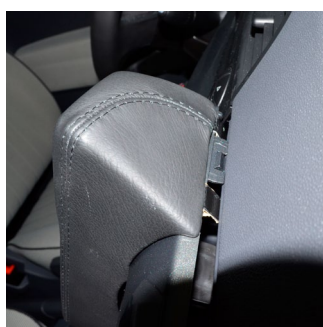

Bovenste metalen plaat achter het raamwerk plaatsen

Gorna blaszke za tapicerke zagiac

Onderste metalen plaat ombuigen
Uniklem achter de bekleding buigen

Dolna blaszke zagiac.
Blaszke zagiac za tapicerke

Nous nous réservons la possibilité de modification